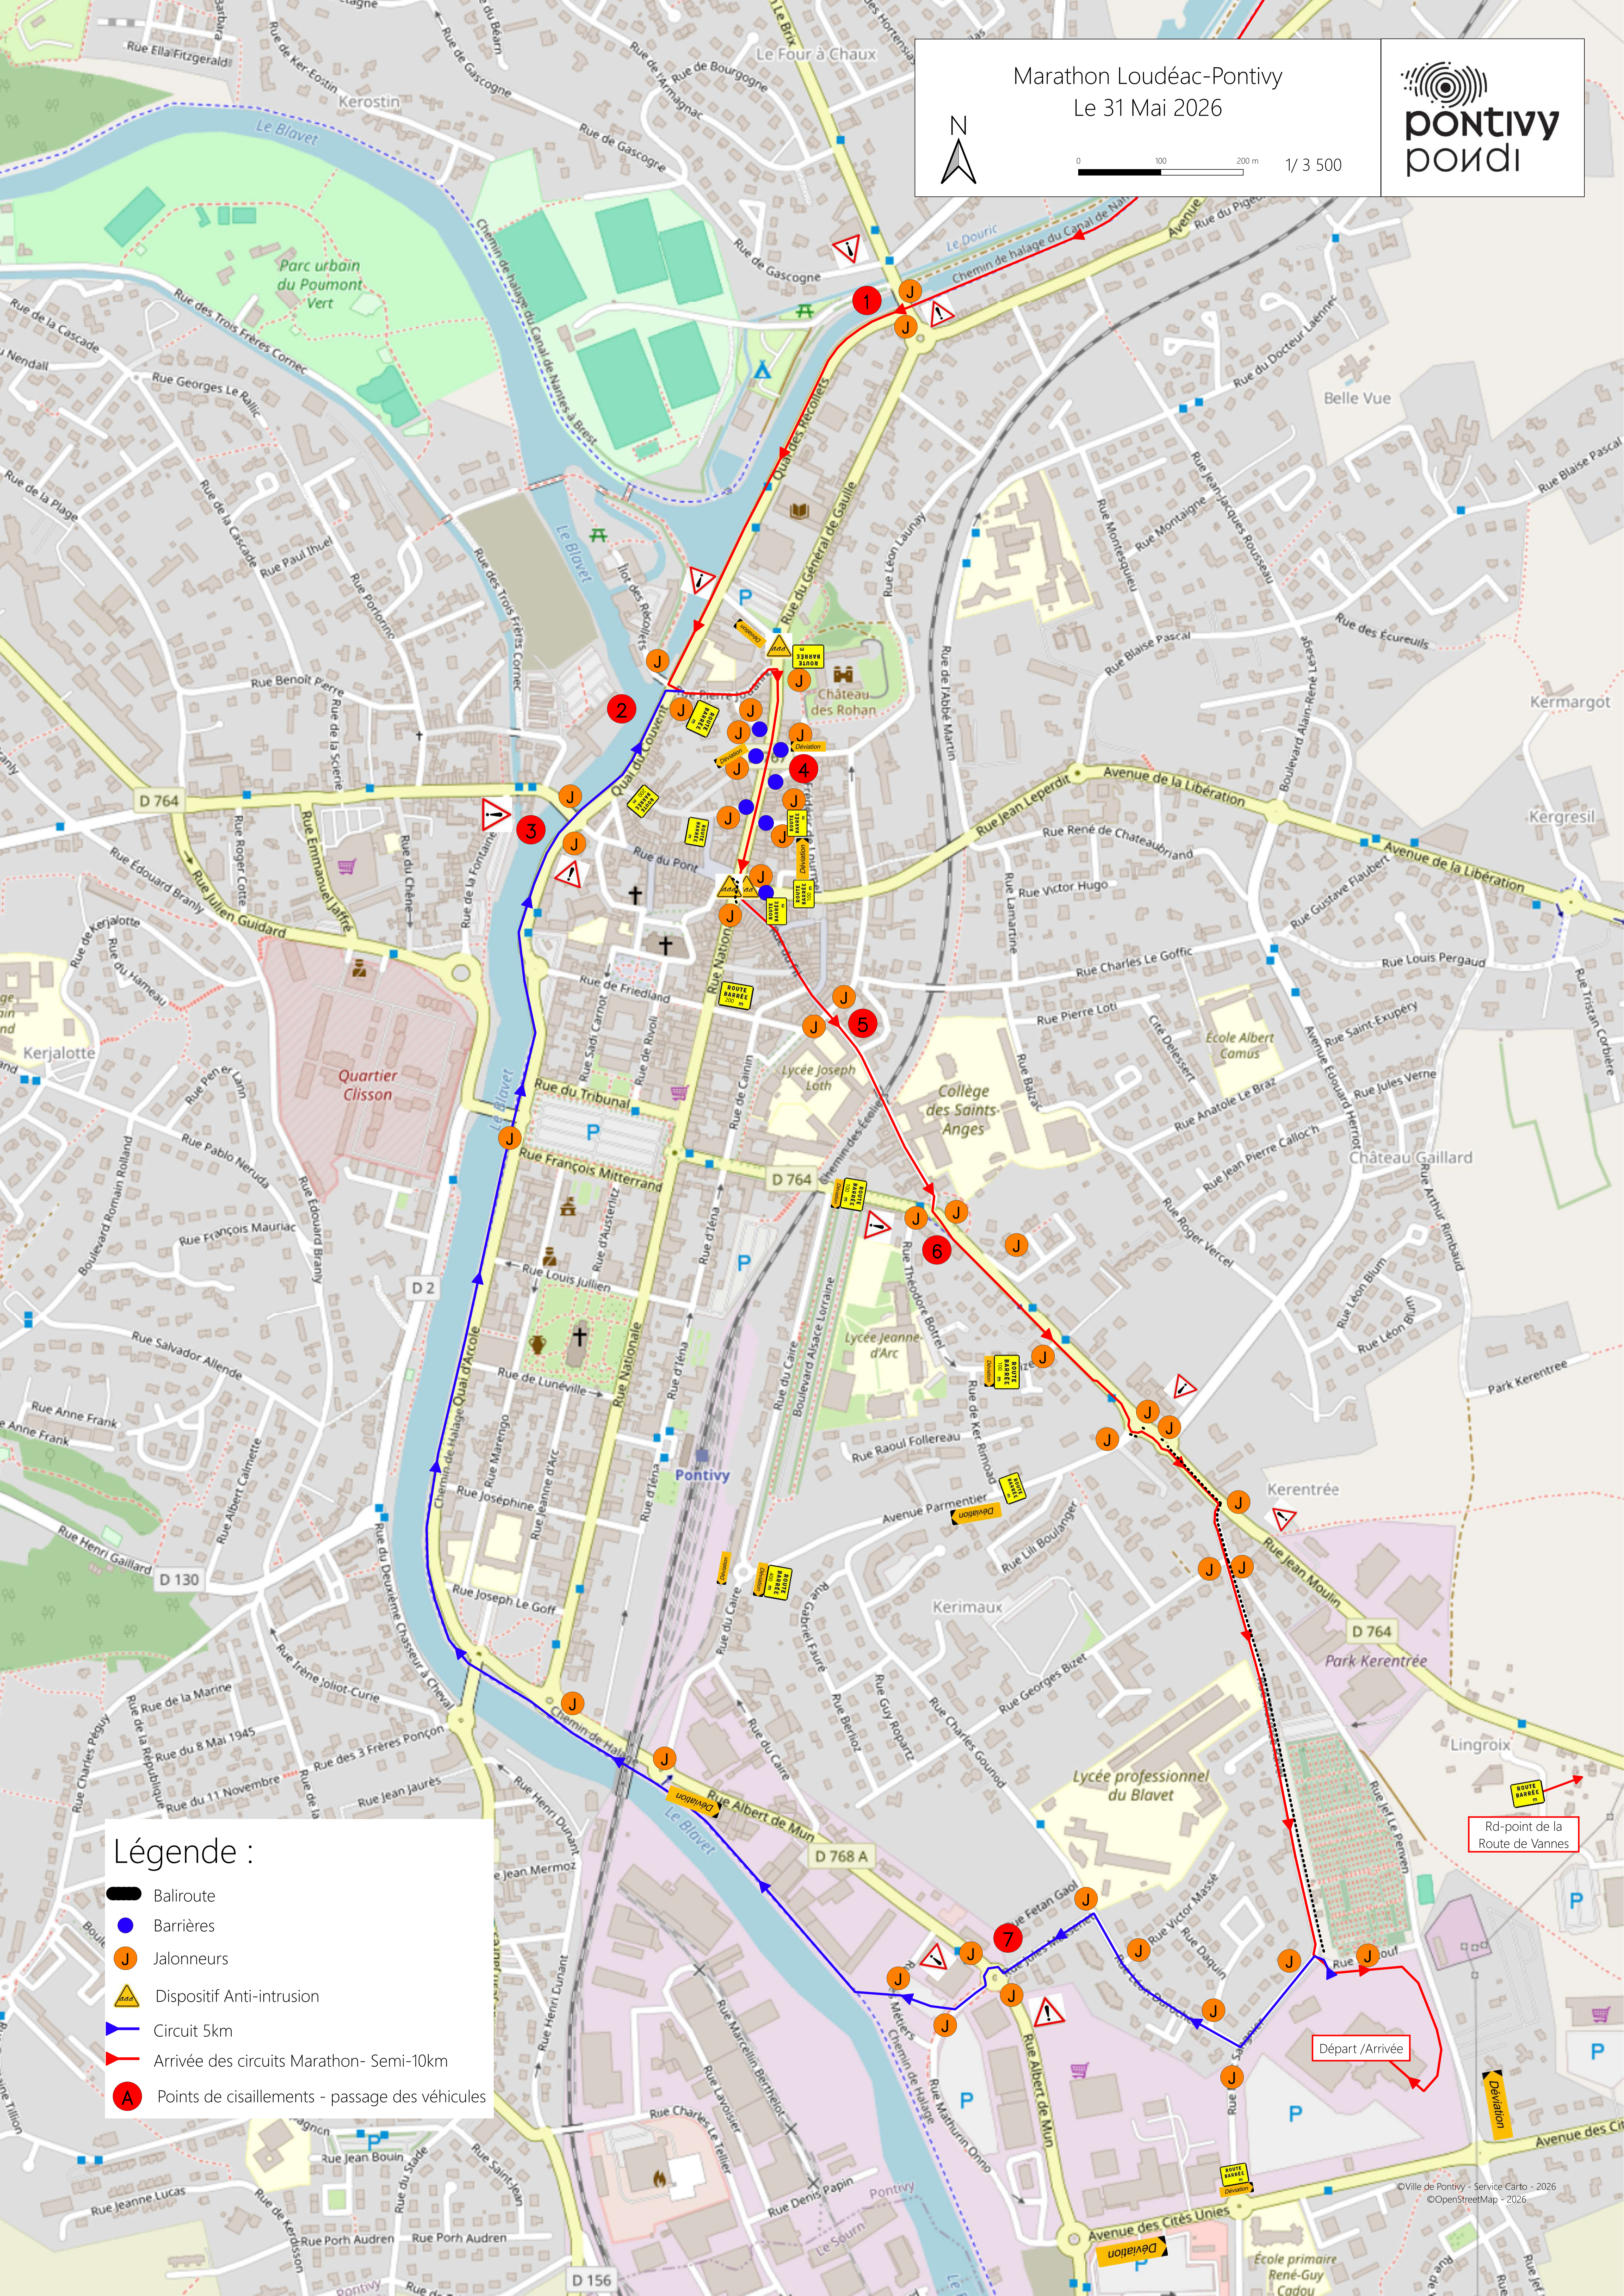

Marathon Loudéac-Pontivy  
Le 31 Mai 2026

0 100 200 m 1/3 500

Légende :

- Baliroute
- Barrières
- Jalonneurs
- Dispositif Anti-intrusion
- Circuit 5km
- Arrivée des circuits Marathon- Semi-10km
- Points de cisaillements - passage des véhicules